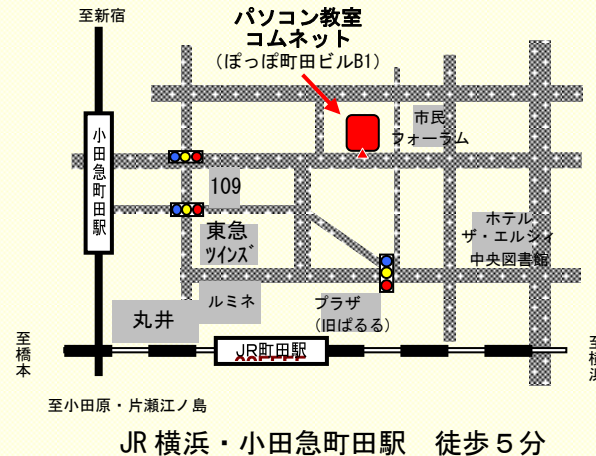

パソコン教室コムネットは会員制の教室です。パソコンを便利な道具としてだけでなくコミュニケーションの道具としても活用していただけることを目指しています！

また、パソコンを習う方同士のコミュニケーションを図る場としてもお役に立てれば・・・と考えております。

パソコン教室 コムネット

楽しみたい方に！
しっかりマスター
したい方に！

受講料金

入会金	4,200 円 (税込)
月会費	16,800 円 (税込)
8 回回数券	37,800 円 (税込)
3ヶ月コース	50,400 円 (税込)
フリーパス	21,000 円 (税込)